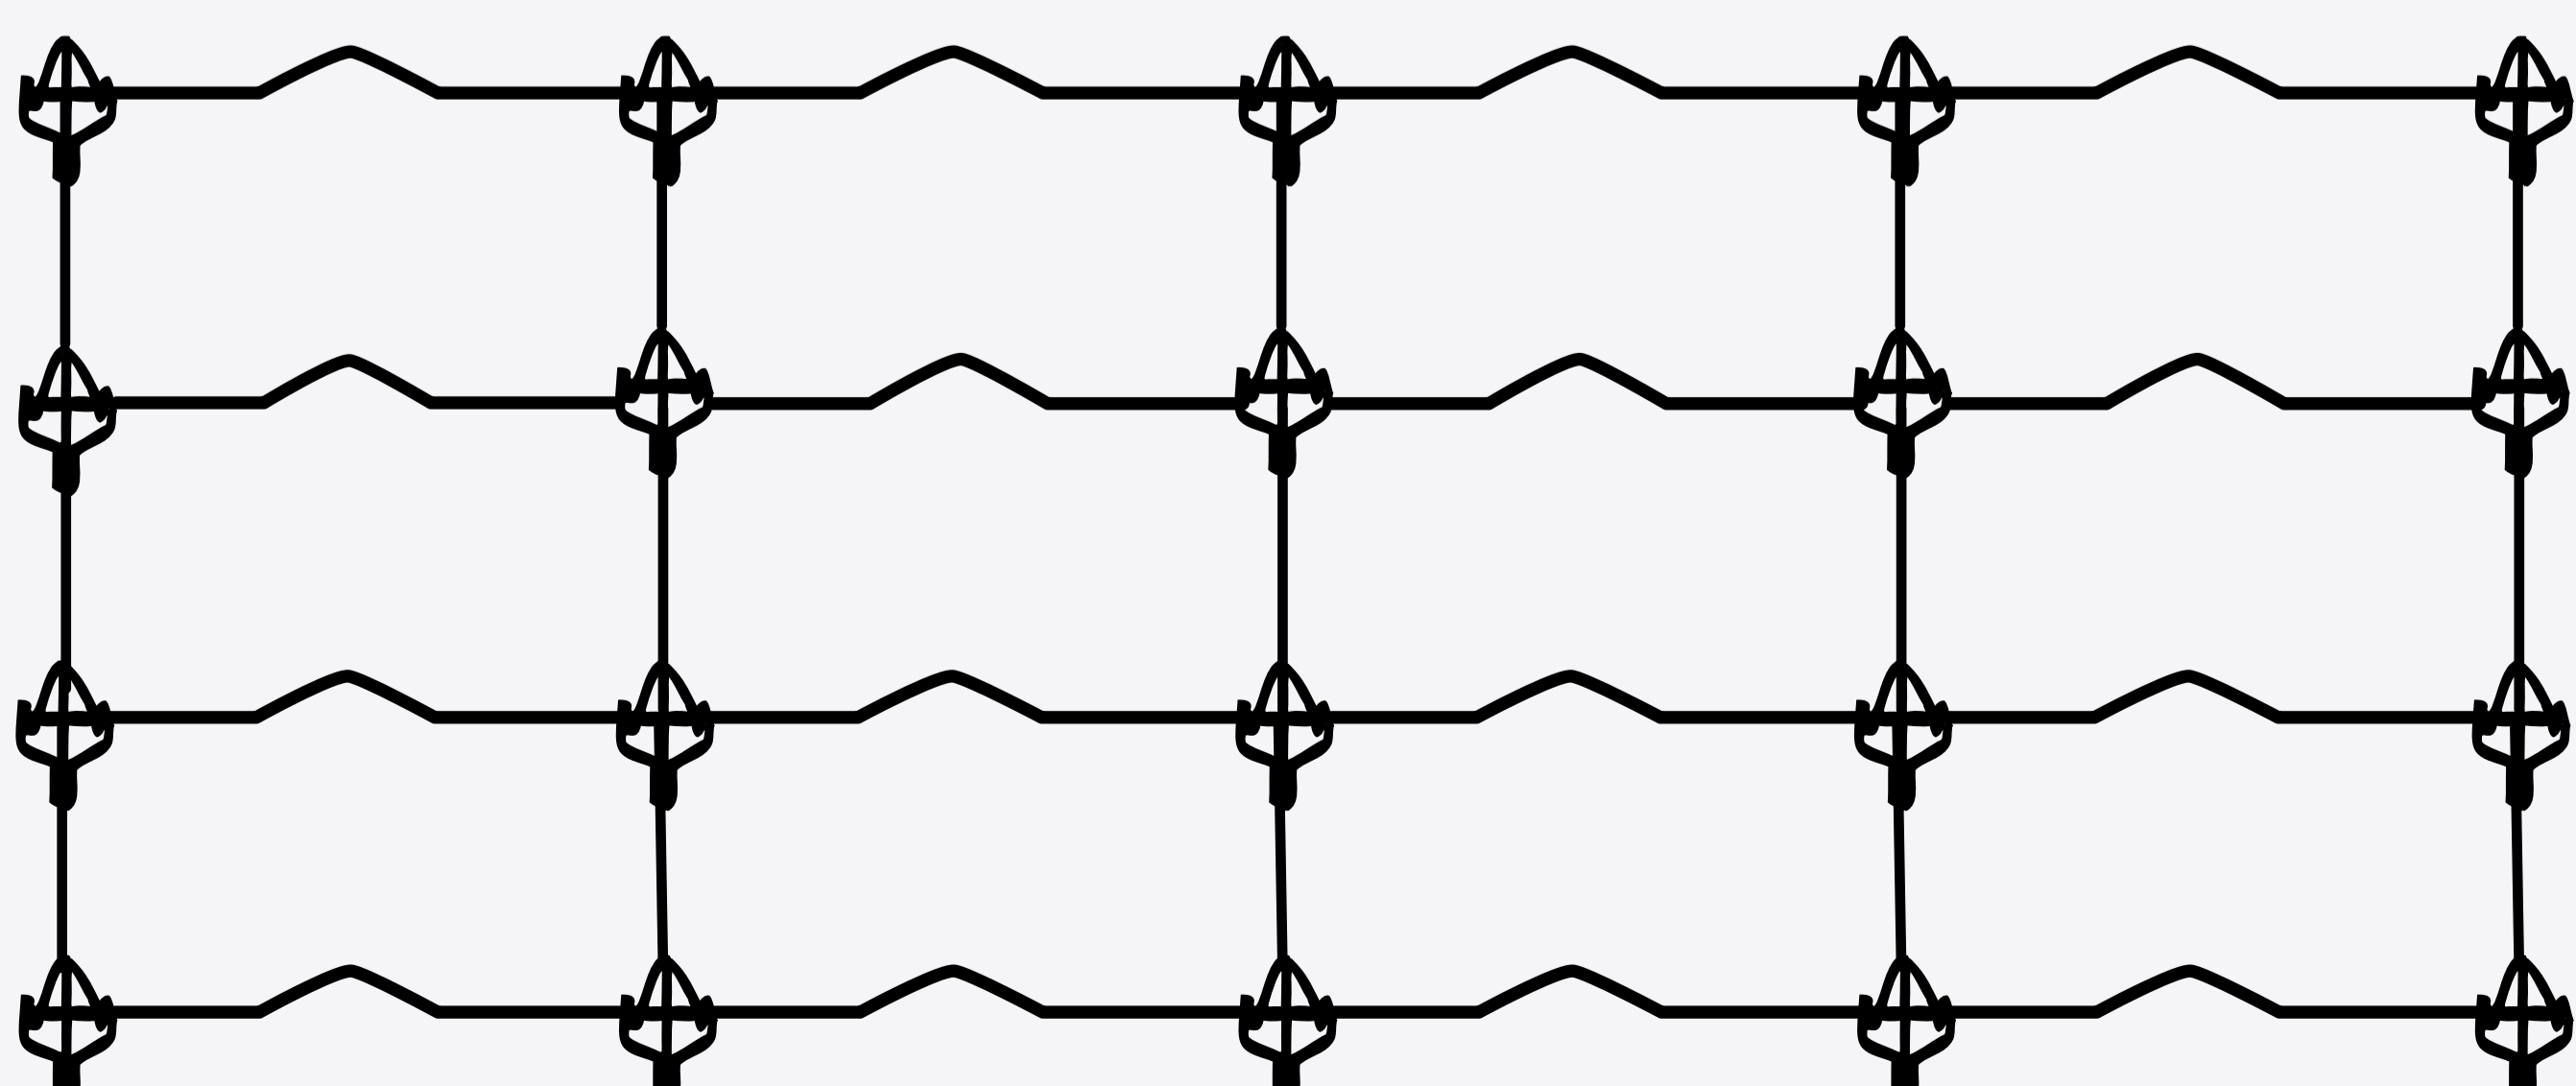

### NODIMOR

A rede Nodimor Nó Fixo é uma vedação resistente para contenção de bovinos, equinos e outros animais grandes. O seu sistema de nó fixo garante estabilidade, evitando o alargamento da malha e reduzindo a manutenção.

Suporta impactos e terrenos irregulares, oferecendo durabilidade e adaptação ao pastoreio extensivo, ideal para grandes explorações.

### DADOS TÉCNICOS

Arames Extremidades ..... Ø2,45 mm (+/- 0.060mm)  
 Tensão ..... 1200/1400 Mpa  
 Galvanização ..... 230 grs/m<sup>2</sup>

Arames Horizontais ..... Ø2,45 mm (+/- 0.060mm)  
 Tensão ..... 700/900 Mpa  
 Galvanização ..... 230 grs/m<sup>2</sup>

Nó ..... Ø2,20 mm (+/- 0.060mm)  
 Tensão ..... 400/550 Mpa  
 Galvanização ..... 230 grs/m<sup>2</sup>