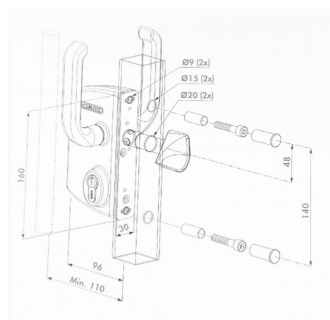

Acessórios Locinox

Fechadura ref. LSKZU2 + SSKZQF + O-SET