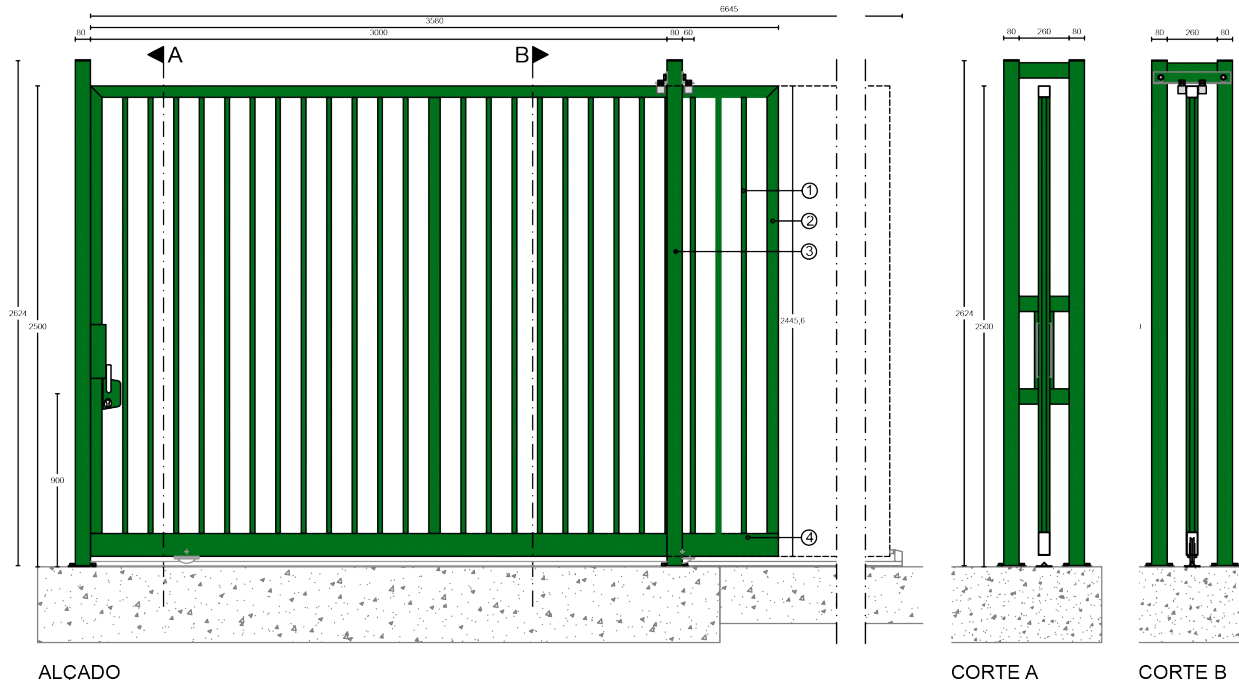

PORTÃO CORRER SOBRE CARRIL VM ROBUSTO

Altura=2500 mm

- ALÇADO
- 1 - Tubo 25x25x1.5 mm 2 - Tubo 60x60x2 mm 3 - Tubo 80x80x2 mm 4 - Tubo 120x80x3 mm*
- * A partir de 7000mm de comprimento - Tubo 160x80x3 mm.

Revestimentos

- Perfis fabricados a partir de chapa galvanizada, a quente com uma cobertura interior e exterior de zinco média de 275 g/m².
- Plastificados por aplicação electrostática de poliéster (min. 120 microns).

ALTURA	COMPIMENTO	CORES	
2500 mm	3000 mm	●	Verde RAL 6005
	4000 mm	○	Branco RAL 9010
	5000 mm	●	Preto RAL 9005
	6000 mm	●	Cinza RAL 7040
	7000 mm	●	Azul RAL 5010
	8000 mm		
	9000 mm		
	10 000 mm		
	11 000 mm		
	12 000 mm		
		* Outras cores disponíveis por encomenda	