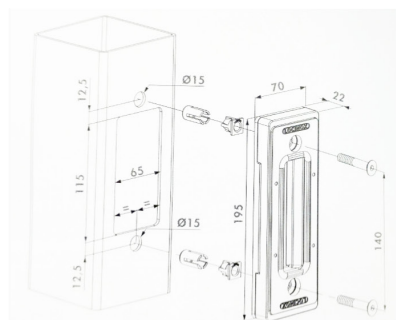

Acessórios Locinox

Fechadura ref. LSKZU2 + SSKZQF + O-SET