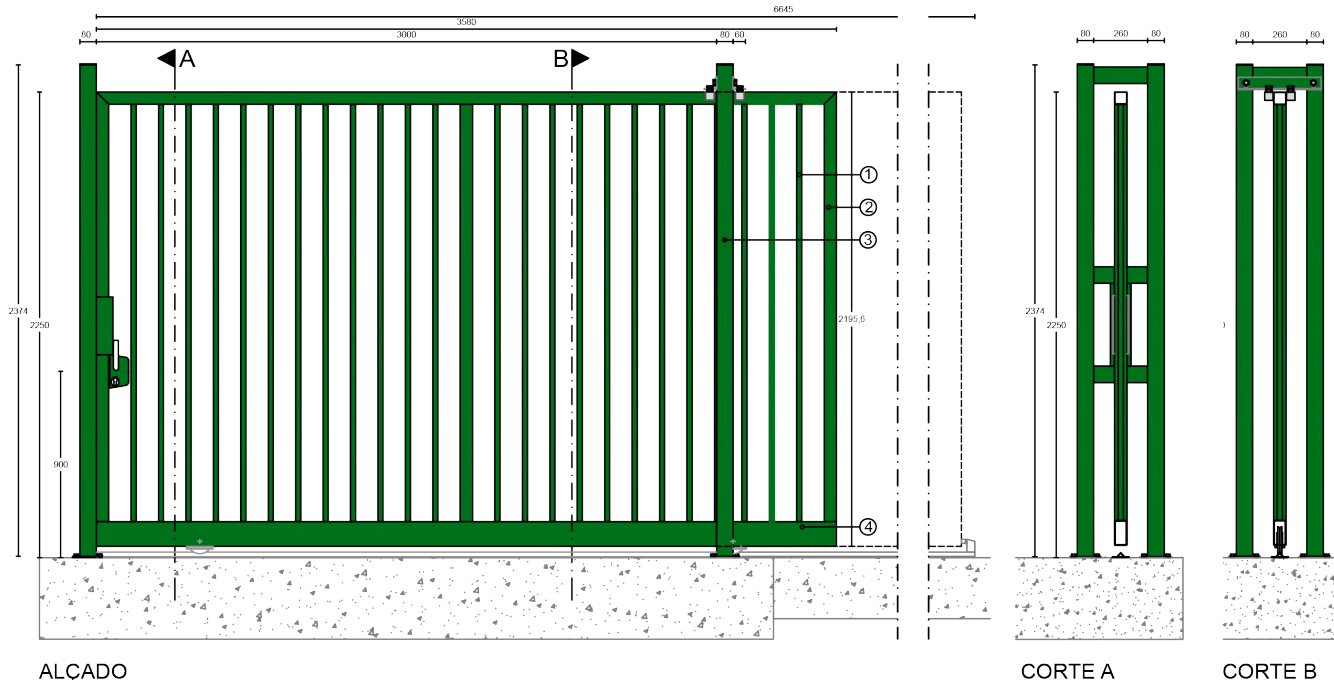

# PORTÃO CORRER SOBRE CARRIL VM ROBUSTO

Altura=2250 mm

ALÇADO

CORTE A

CORTE B

1 - Tubo 25x25x1.5 mm      2 - Tubo 60x60x2 mm      3 - Tubo 80x80x2 mm      4 - Tubo 120x80x3 mm\*

\* A partir de 7000mm de comprimento - Tubo 160x80x3 mm.

## Revestimentos

- Perfis fabricados a partir de chapa galvanizada, a quente com uma cobertura interior e exterior de zinco média de 275 g/m<sup>2</sup>.
- Plastificados por aplicação electrostática de poliéster (min. 120 microns).

ALTURA	COMPIMENTO	CORES	
2250 mm	3000 mm	●	Verde RAL 6005
	4000 mm	○	Branco RAL 9010
	5000 mm	●	Preto RAL 9005
	6000 mm	●	Cinza RAL 7040
	7000 mm	●	Azul RAL 5010
	8000 mm		
	9000 mm		
	10 000 mm		
	11 000 mm		
	12 000 mm		
		* Outras cores disponíveis por encomenda	