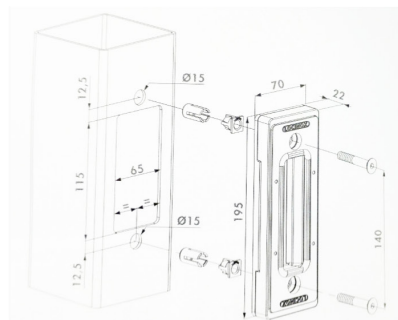

Acessórios Locinox

Fechadura ref. LSKZU2 + SSKZQF + O-SET