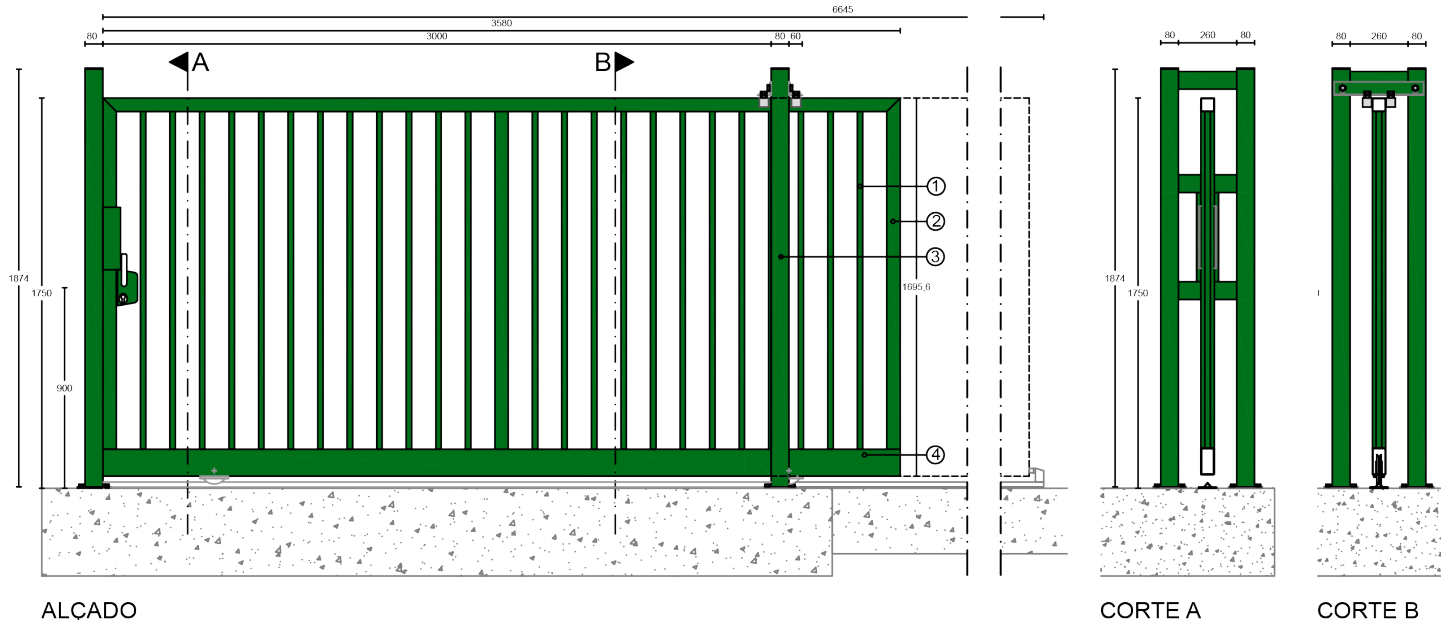

PORTÃO CORRER SOBRE CARRIL VM ROBUSTO

Altura=1750 mm

- 1 - Tubo 25x25x1.5 mm 2 - Tubo 60x60x2 mm 3 - Tubo 80x80x2 mm 4 - Tubo 120x80x3 mm*
- * A partir de 7000mm de comprimento - Tubo 160x80x3 mm.

Revestimentos

- Perfis fabricados a partir de chapa galvanizada, a quente com uma cobertura interior e exterior de zinco média de 275 g/m².
- Plastificados por aplicação electrostática de poliéster (min. 120 microns).

ALTURA	COMPIMENTO	CORES	
1750 mm	3000 mm	●	Verde RAL 6005
	4000 mm	○	Branco RAL 9010
	5000 mm	●	Preto RAL 9005
	6000 mm	●	Cinza RAL 7040
	7000 mm	●	Azul RAL 5010
	8000 mm		
	9000 mm		
	10 000 mm		
	11 000 mm		
	12 000 mm		
		* Outras cores disponiveis por encomenda	