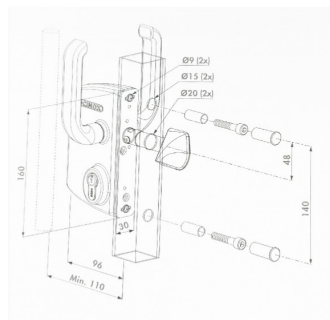

Acessórios Locinox

Fechadura ref. LSKZU2 + SSKZQF + O-SET