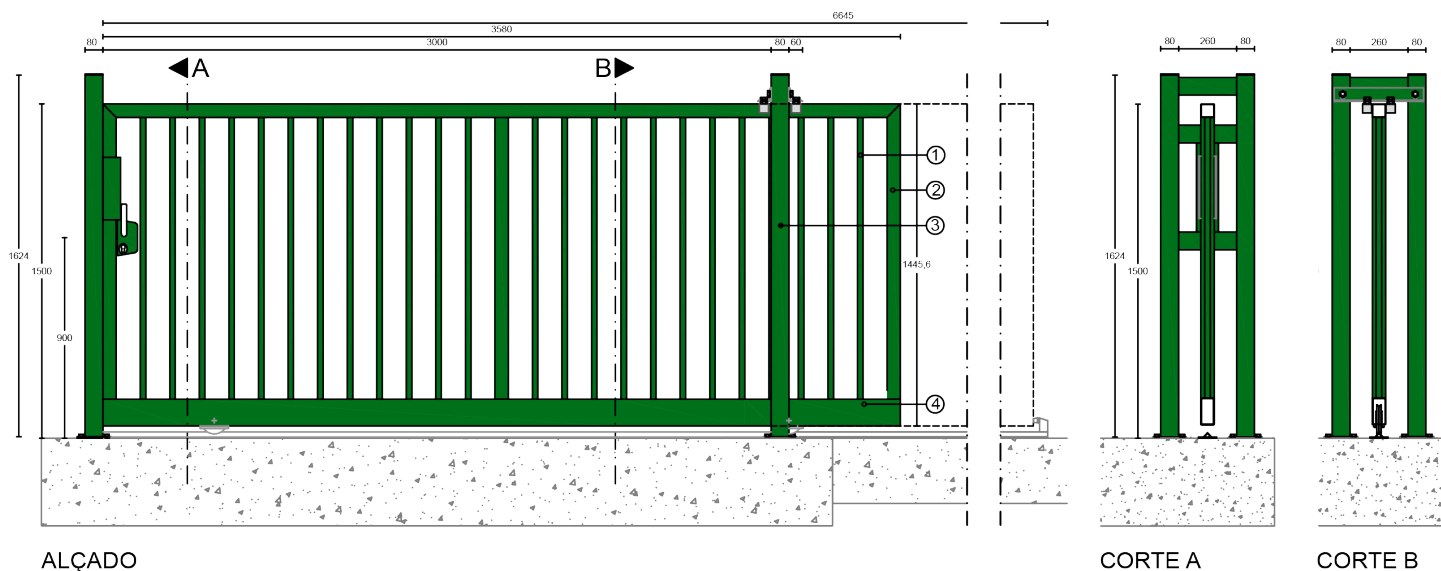

PORTÃO CORRER SOBRE CARRIL VM ROBUSTO

Altura=1500 mm

- 1 - Tubo 25x25x1.5 mm 2 - Tubo 60x60x2 mm 3 - Tubo 80x80x2 mm 4 - Tubo 120x80x3 mm*
- * A partir de 7000mm de comprimento - Tubo 160x80x3 mm.

Revestimentos

- Perfis fabricados a partir de chapa galvanizada, a quente com uma cobertura interior e exterior de zinco média de 275 g/m².
- Plastificados por aplicação electrostática de poliéster (min. 120 microns).

ALTURA	COMPIMENTO	CORES	
1500 mm	3000 mm	●	Verde RAL 6005
	4000 mm	○	Branco RAL 9010
	5000 mm	●	Preto RAL 9005
	6000 mm	●	Cinza RAL 7040
	7000 mm	●	Azul RAL 5010
	8000 mm		
	9000 mm		
	10 000 mm		
	11 000 mm		
	12 000 mm		
		* Outras cores disponíveis por encomenda	