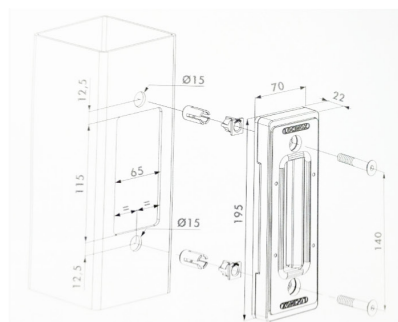

Acessórios Locinox

Fechadura ref. LSKZU2 + SSKZQF + O-SET