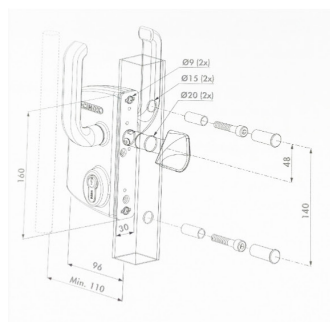

Acessórios Locinox

Fechadura ref. LSKZU2 + SSKZQF + O-SET