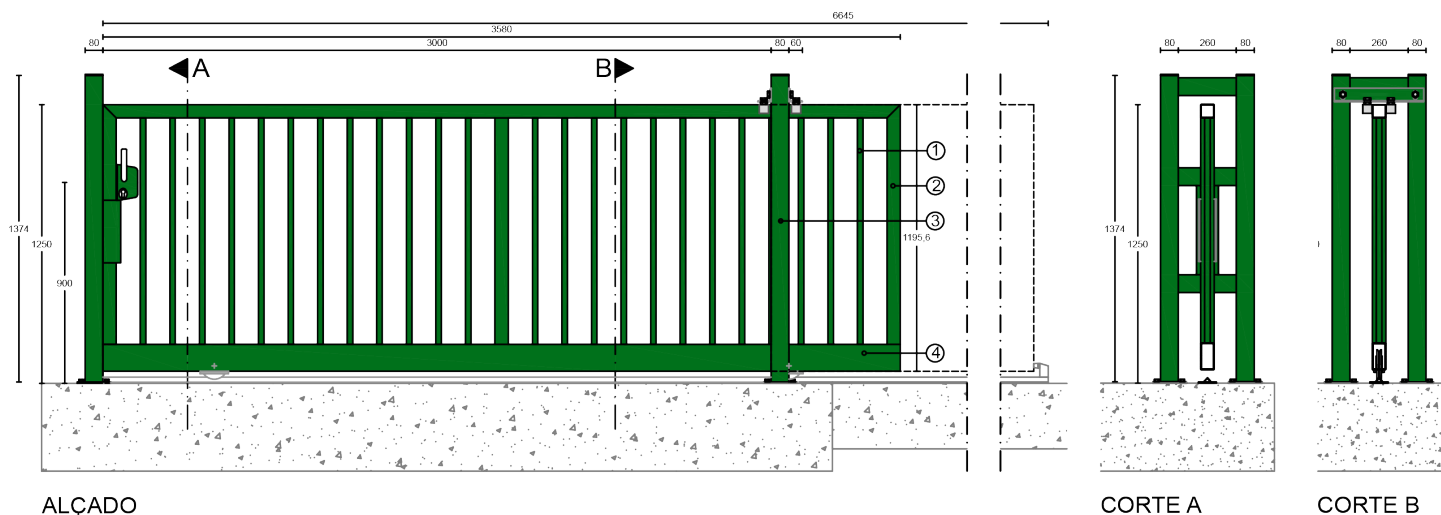

PORTÃO CORRER SOBRE CARRIL VM ROBUSTO

Altura=1250 mm

- 1 - Tubo 25x25x1.5 mm 2 - Tubo 60x60x2 mm 3 - Tubo 80x80x2 mm 4 - Tubo 120x80x3 mm*
- * A partir de 7000mm de comprimento - Tubo 160x80x3 mm.

Revestimentos

- Perfis fabricados a partir de chapa galvanizada, a quente com uma cobertura interior e exterior de zinco média de 275 g/m².
- Plastificados por aplicação electrostática de poliéster (min. 120 microns).

ALTURA	COMPIMENTO	CORES	
1250 mm	3000 mm	●	Verde RAL 6005
	4000 mm	○	Branco RAL 9010
	5000 mm	●	Preto RAL 9005
	6000 mm	●	Cinza RAL 7040
	7000 mm	●	Azul RAL 5010
	8000 mm		
	9000 mm		
	10 000 mm		
	11 000 mm		
	12 000 mm		
		* Outras cores disponiveis por encomenda	