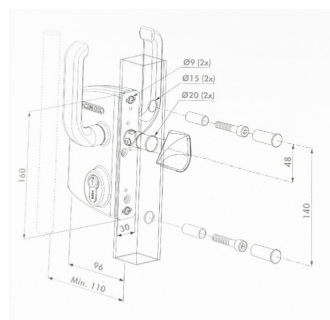

Acessórios Locinox

Fechadura ref. LSKZU2 + SSKZQF + O-SET