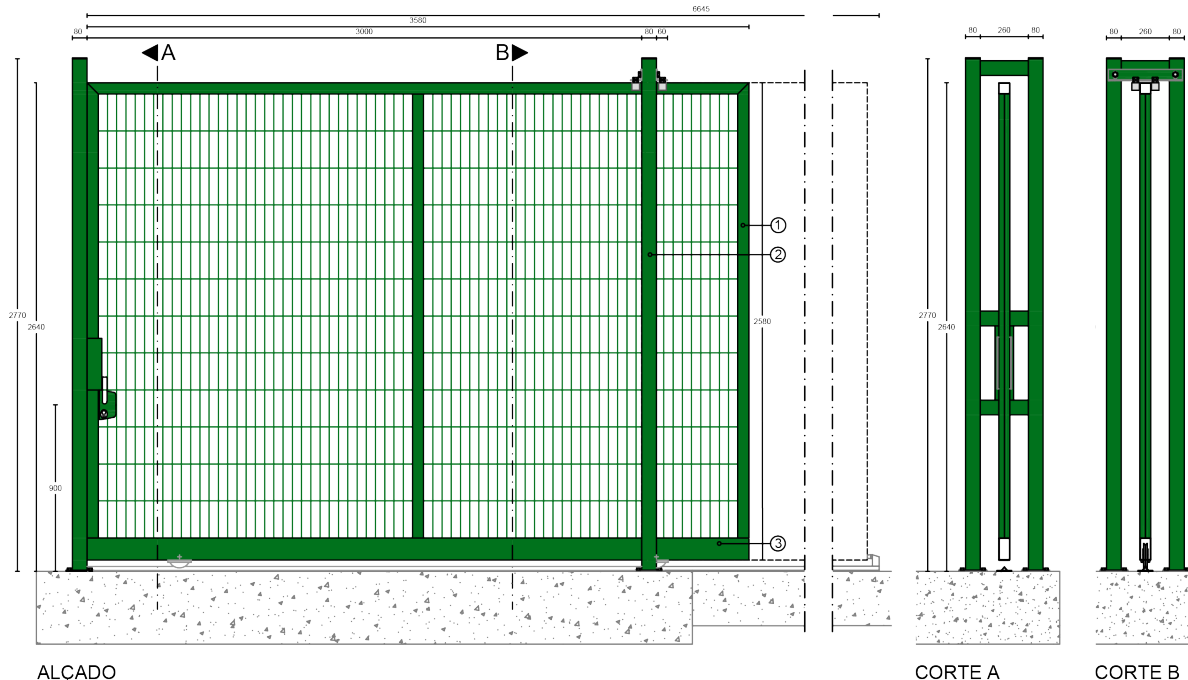

# PORTÃO CORRER SOBRE CARRIL VM DW 656

Altura=2640 mm

1 - Tubo 60x60x2 mm      1 - Tubo 80x80x2 mm      3 - Tubo 120x80x3 mm\*

\* A partir de 7000mm de comprimento - Tubo 160x80x3 mm.

## Revestimentos

- Perfis fabricados a partir de chapa galvanizada, a quente com uma cobertura interior e exterior de zinco média de 275 g/m<sup>2</sup>.
- Plastificados por aplicação electrostática de poliéster (min. 120 microns).

ALTURA	COMPIMENTO	CORES	
2640 mm	3000 mm		Verde RAL 6005
	4000 mm		Branco RAL 9010
	5000 mm		Preto RAL 9005
	6000 mm		Cinza RAL 7040
	7000 mm		Azul RAL 5010
	8000 mm		
	9000 mm		
	10 000 mm		
	11 000 mm		
	12 000 mm		
		* Outras cores disponíveis por encomenda	