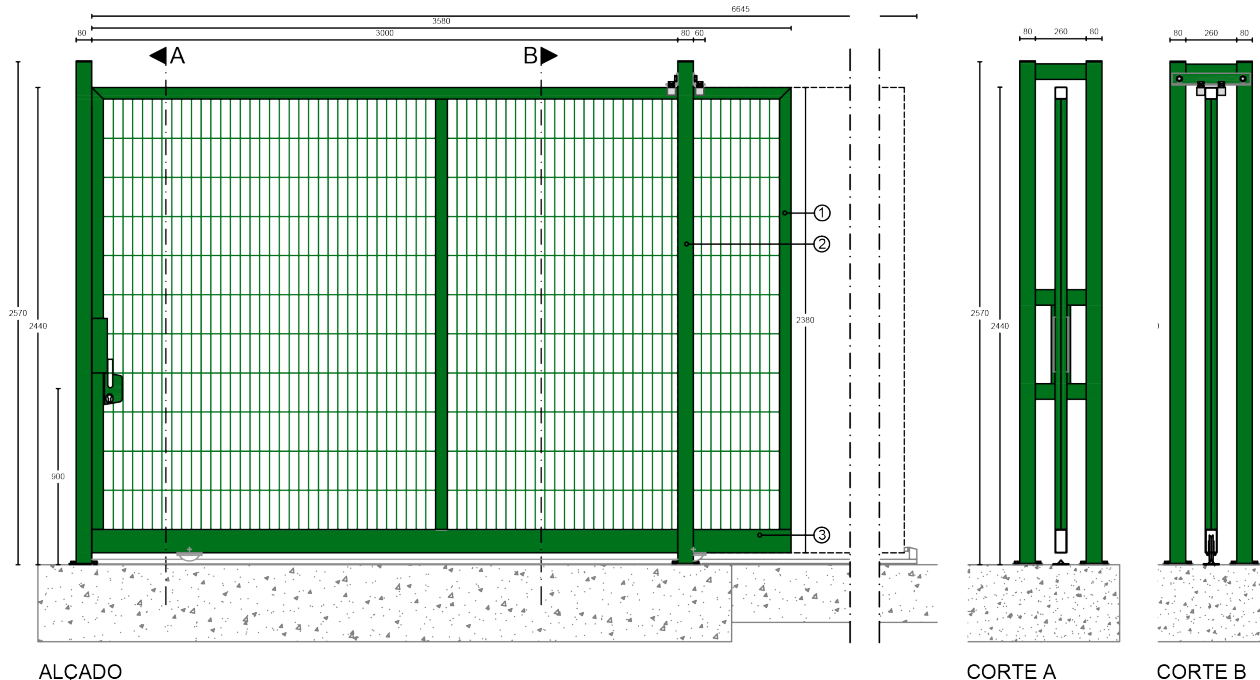

PORTÃO CORRER SOBRE CARRIL VM DW 656

Altura=2440 mm

- 1 - Tubo 60x60x2 mm 2 - Tubo 80x80x2 mm 3 - Tubo 120x80x3 mm*
- * A partir de 7000mm de comprimento - Tubo 160x80x3 mm.

Revestimentos

- Perfis fabricados a partir de chapa galvanizada, a quente com uma cobertura interior e exterior de zinco média de 275 g/m².
- Plastificados por aplicação electrostática de poliéster (min. 120 microns).

ALTURA	COMPIMENTO	CORES	
2440 mm	3000 mm		Verde RAL 6005
	4000 mm		Branco RAL 9010
	5000 mm		Preto RAL 9005
	6000 mm		Cinza RAL 7040
	7000 mm		Azul RAL 5010
	8000 mm	* Outras cores disponíveis por encomenda	
	9000 mm		
	10 000 mm		
	11 000 mm		
	12 000 mm		