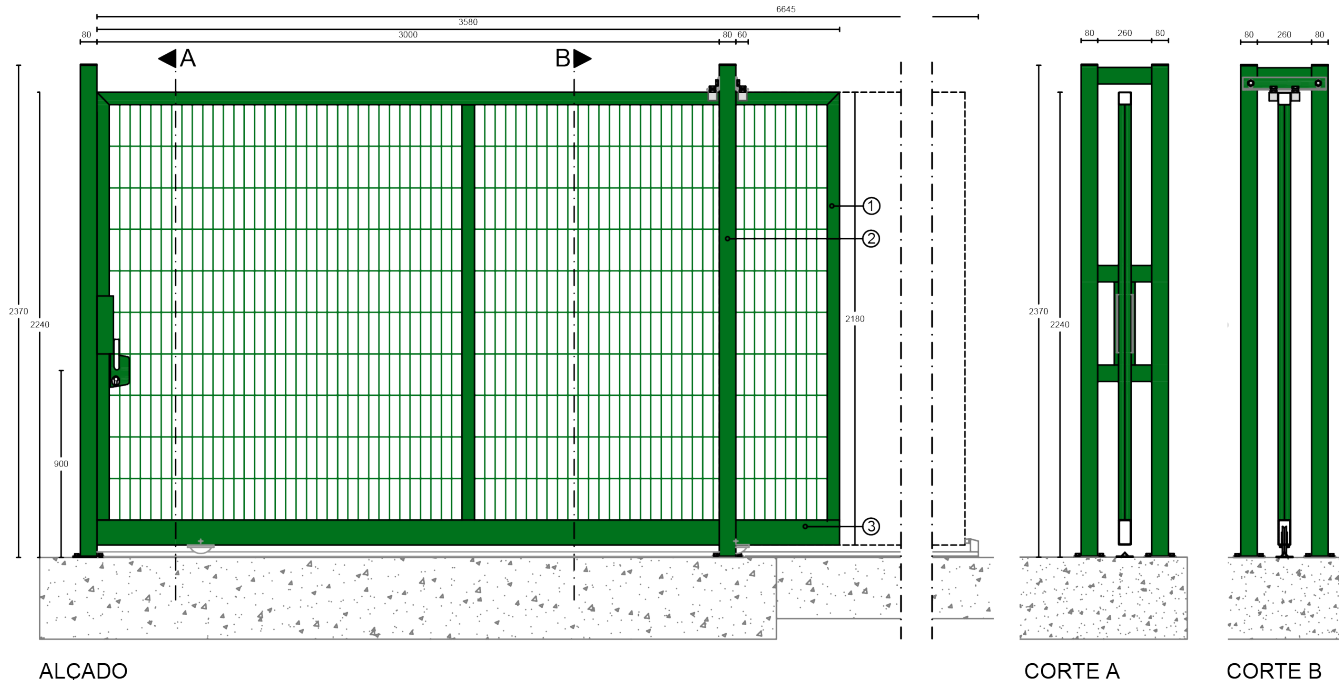

PORTÃO CORRER SOBRE CARRIL VM DW 656

Altura=2240 mm

- 1 - Tubo 60x60x2 mm 1 - Tubo 80x80x2 mm 3 - Tubo 120x80x3 mm*
- * A partir de 7000mm de comprimento - Tubo 160x80x3 mm.

Revestimentos

- Perfis fabricados a partir de chapa galvanizada, a quente com uma cobertura interior e exterior de zinco média de 275 g/m².
- Plastificados por aplicação electrostática de poliéster (min. 120 microns).

ALTURA	COMPIMENTO	CORES	
2240 mm	3000 mm		Verde RAL 6005
	4000 mm		Branco RAL 9010
	5000 mm		Preto RAL 9005
	6000 mm		Cinza RAL 7040
	7000 mm		Azul RAL 5010
	8000 mm	* Outras cores disponíveis por encomenda	
	9000 mm		
	10 000 mm		
	11 000 mm		
	12 000 mm		