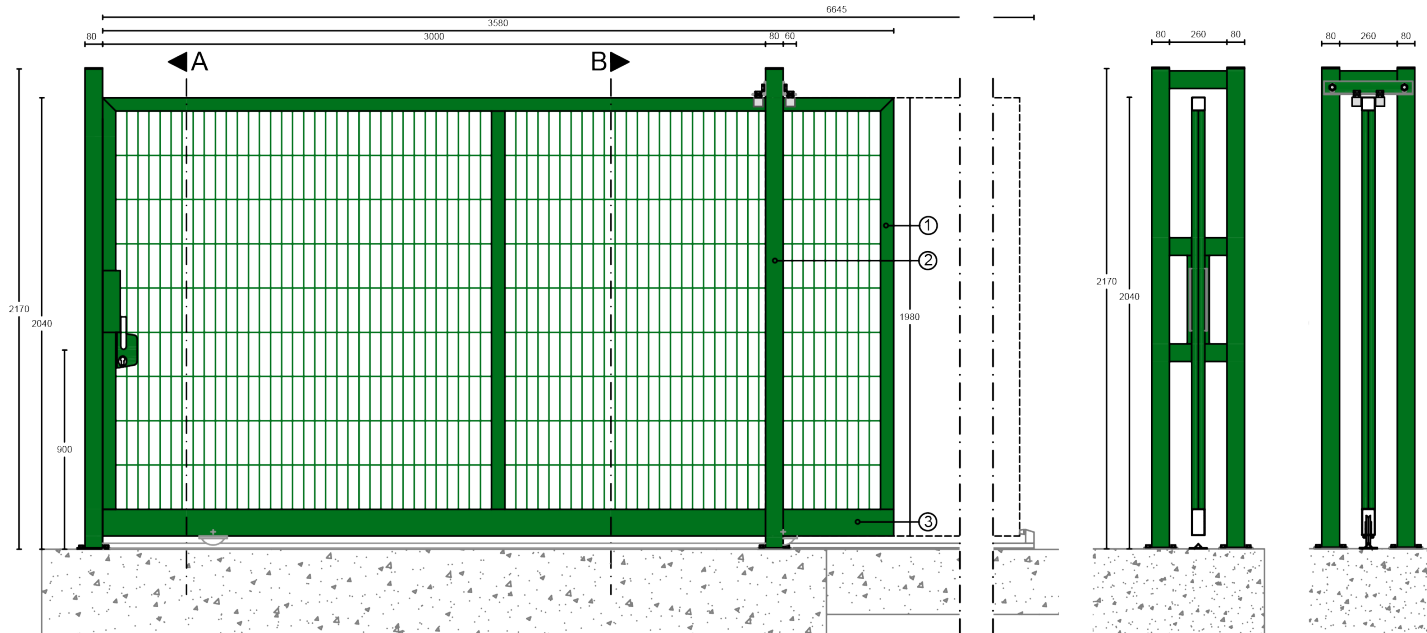

PORTÃO CORRER SOBRE CARRIL VM DW 656

Altura=2040 mm

ALÇADO

CORTE A

CORTE B

1 - Tubo 60x60x2 mm 2 - Tubo 80x80x2 mm 3 - Tubo 120x80x3 mm*

* A partir de 7000mm de comprimento - Tubo 160x80x3 mm.

Revestimentos

- Perfis fabricados a partir de chapa galvanizada, a quente com uma cobertura interior e exterior de zinco média de 275 g/m².
- Plastificados por aplicação electrostática de poliéster (min. 120 microns).

ALTURA	COMPIMENTO	CORES	
2040 mm	3000 mm		Verde RAL 6005
	4000 mm		Branco RAL 9010
	5000 mm		Preto RAL 9005
	6000 mm		Cinza RAL 7040
	7000 mm		Azul RAL 5010
	8000 mm	* Outras cores disponíveis por encomenda	
	9000 mm		
	10 000 mm		
	11 000 mm		
	12 000 mm		