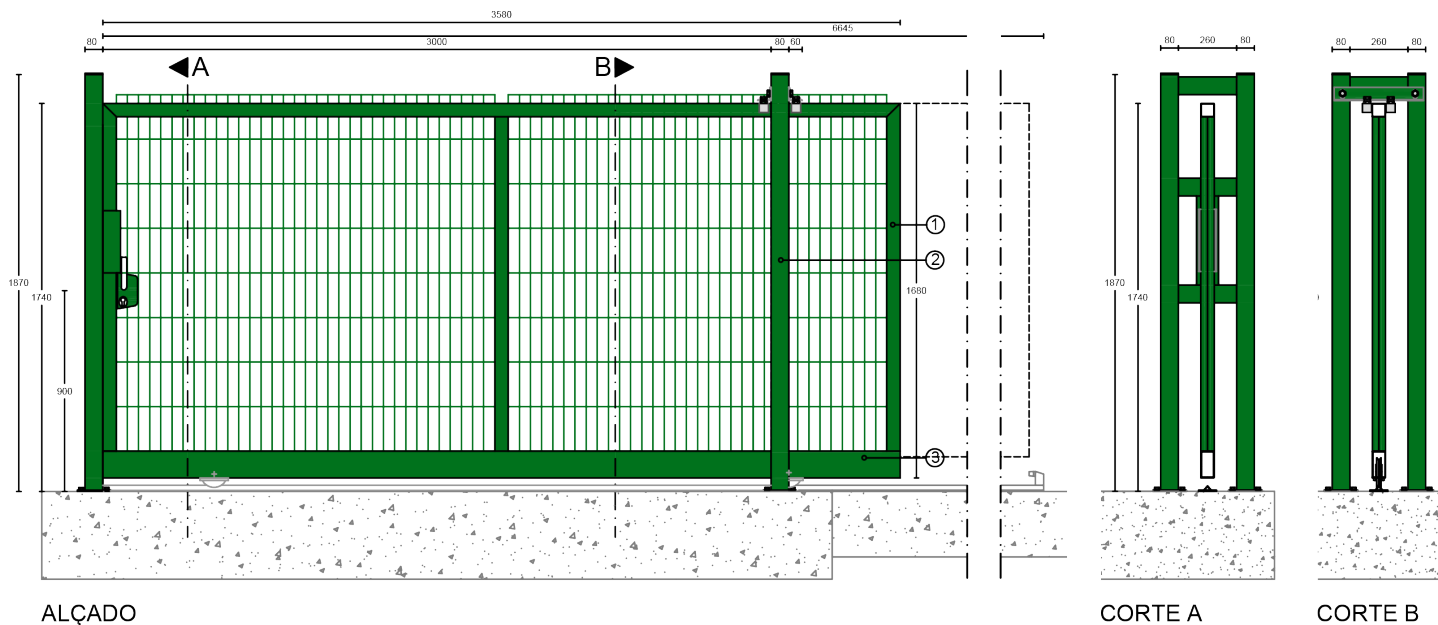

PORTÃO CORRER SOBRE CARRIL VM DW 656

Altura=1740 mm

- 1 - Tubo 60x60x2 mm
 - 1 - Tubo 80x80x2 mm
 - 3 - Tubo 120x80x3 mm*
- * A partir de 7000mm de comprimento - Tubo 160x80x3 mm.

Revestimentos

- Perfis fabricados a partir de chapa galvanizada, a quente com uma cobertura interior e exterior de zinco média de 275 g/m².
- Plastificados por aplicação electrostática de poliéster (min. 120 microns).

ALTURA	COMPIMENTO	CORES	
1740 mm	3000 mm		Verde RAL 6005
	4000 mm		Branco RAL 9010
	5000 mm		Preto RAL 9005
	6000 mm		Cinza RAL 7040
	7000 mm		Azul RAL 5010
	8000 mm	* Outras cores disponíveis por encomenda	
	9000 mm		
	10 000 mm		
	11 000 mm		
	12 000 mm		