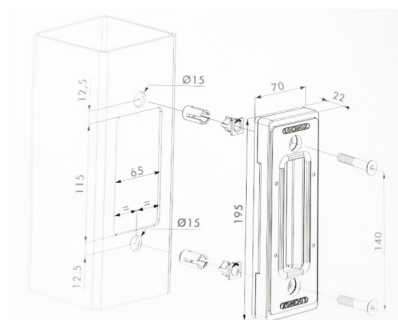

Acessórios Locinox

Fechadura ref. LSKZU2 + SSKZQF + O-SET