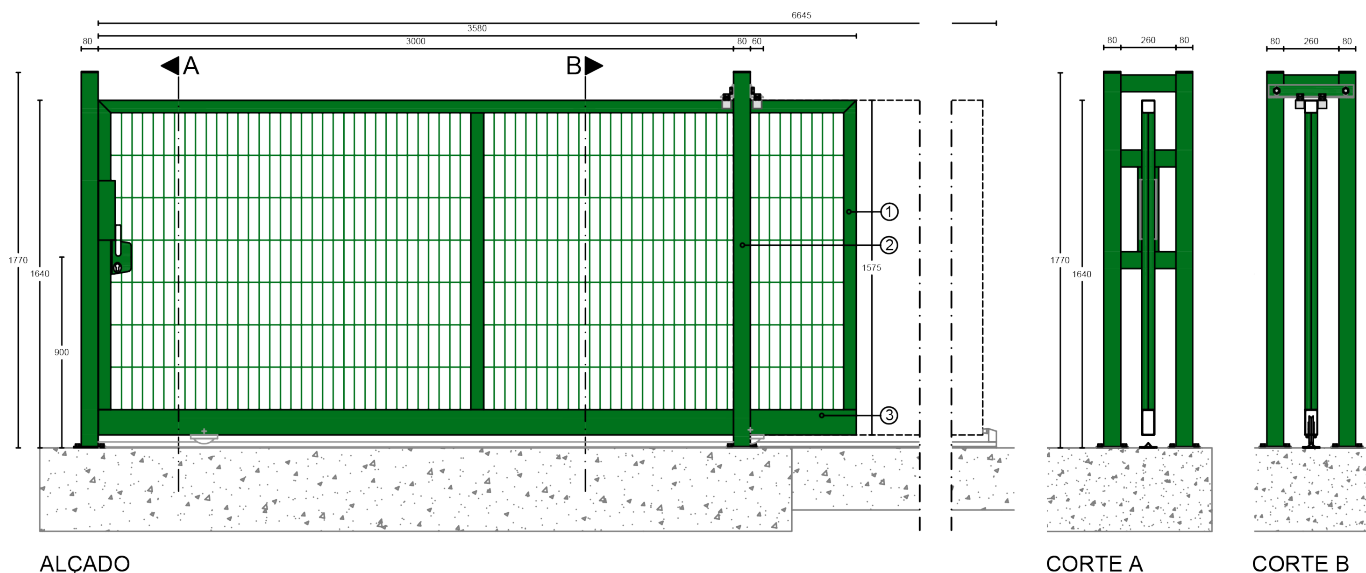

# PORTÃO CORRER SOBRE CARRIL VM DW 656

Altura=1640 mm

ALÇADO

CORTE A

CORTE B

1 - Tubo 60x60x2 mm      2 - Tubo 80x80x2 mm      3 - Tubo 120x80x3 mm\*

\* A partir de 7000mm de comprimento - Tubo 160x80x3 mm.

## Revestimentos

- Perfis fabricados a partir de chapa galvanizada, a quente com uma cobertura interior e exterior de zinco média de 275 g/m<sup>2</sup>.
- Plastificados por aplicação electrostática de poliéster (min. 120 microns).

ALTURA	COMPIMENTO	CORES	
1640 mm	3000 mm		Verde RAL 6005
	4000 mm		Branco RAL 9010
	5000 mm		Preto RAL 9005
	6000 mm		Cinza RAL 7040
	7000 mm		Azul RAL 5010
	8000 mm		
	9000 mm		
	10 000 mm		
	11 000 mm		
	12 000 mm		
		* Outras cores disponiveis por encomenda	