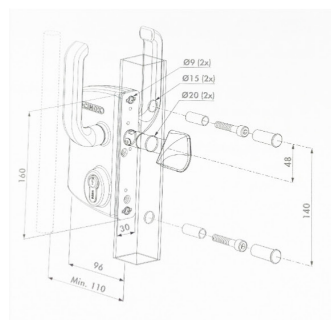

Acessórios Locinox

Fechadura ref. LSKZU2 + SSKZQF + O-SET