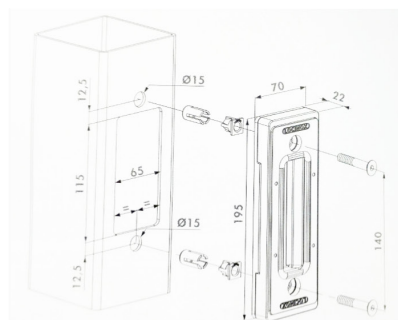

Revestimentos

- Perfis fabricados a partir de chapa galvanizada, a quente com uma cobertura interior e exterior de zinco média de 275 g/m².
- Plastificados por aplicação electrostática de poliéster (min. 120 microns).

ALTURA	COMPIMENTO	CORES	
1440 mm	3000 mm		Verde RAL 6005
	4000 mm		Branco RAL 9010
	5000 mm		Preto RAL 9005
	6000 mm		Cinza RAL 7040
	7000 mm		Azul RAL 5010
	8000 mm		
	9000 mm		
	10 000 mm		
	11 000 mm		
	12 000 mm		
		* Outras cores disponíveis por encomenda	

Acessórios Locinox
Fechadura ref. LSKZU2 + SSKZQF + O-SET