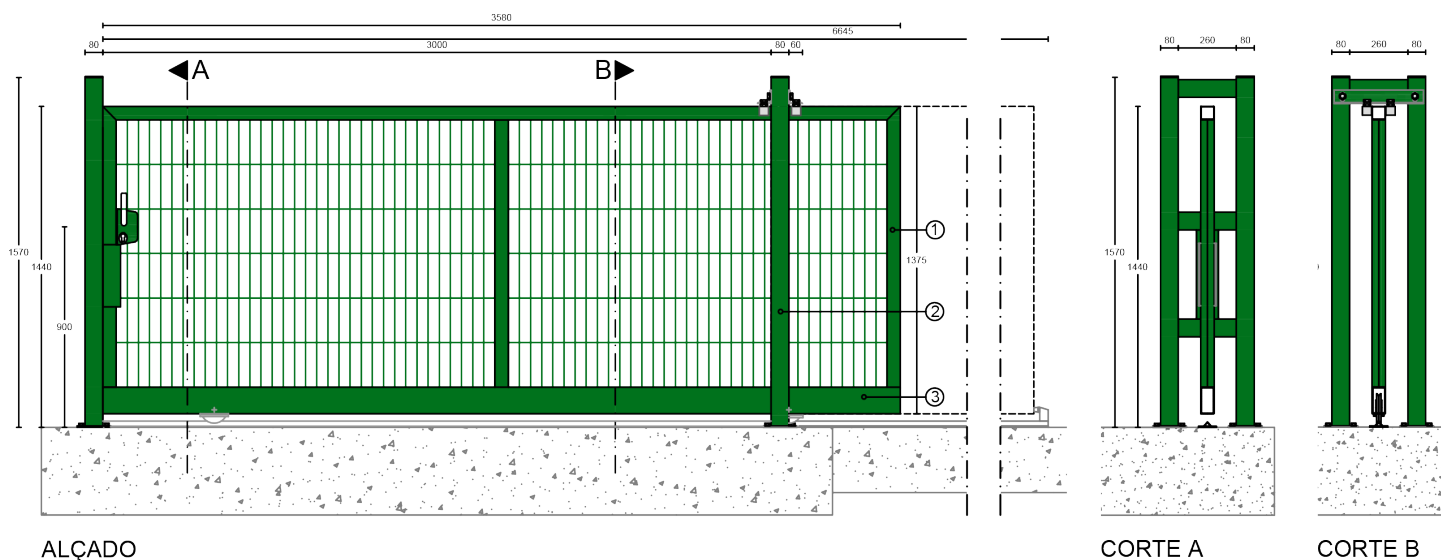

PORTÃO CORRER SOBRE CARRIL VM DW 656

Altura=1440 mm

- 1 - Tubo 60x60x2 mm 1 - Tubo 80x80x2 mm 3 - Tubo 120x80x3 mm*
- * A partir de 7000mm de comprimento - Tubo 160x80x3 mm.

Revestimentos

- Perfis fabricados a partir de chapa galvanizada, a quente com uma cobertura interior e exterior de zinco média de 275 g/m².
- Plastificados por aplicação electrostática de poliéster (min. 120 microns).

ALTURA	COMPIMENTO	CORES	
1440 mm	3000 mm		Verde RAL 6005
	4000 mm		Branco RAL 9010
	5000 mm		Preto RAL 9005
	6000 mm		Cinza RAL 7040
	7000 mm		Azul RAL 5010
	8000 mm		
	9000 mm		
	10 000 mm		
	11 000 mm		
	12 000 mm		
		* Outras cores disponíveis por encomenda	