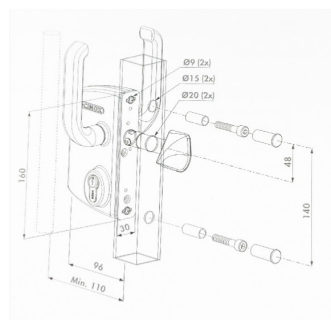

Revestimentos

- Perfis fabricados a partir de chapa galvanizada, a quente com uma cobertura interior e exterior de zinco média de 275 g/m².
- Plastificados por aplicação electrostática de poliéster (min. 120 microns).

ALTURA	COMPIMENTO	CORES	
1440 mm	3000 mm		Verde RAL 6005
	4000 mm		Branco RAL 9010
	5000 mm		Preto RAL 9005
	6000 mm		Cinza RAL 7040
	7000 mm		Azul RAL 5010
	8000 mm		
	9000 mm		
	10 000 mm		
	11 000 mm		
	12 000 mm		
		* Outras cores disponíveis por encomenda	

Acessórios Locinox
Fechadura ref. LSKZU2 + SSKZQF + O-SET